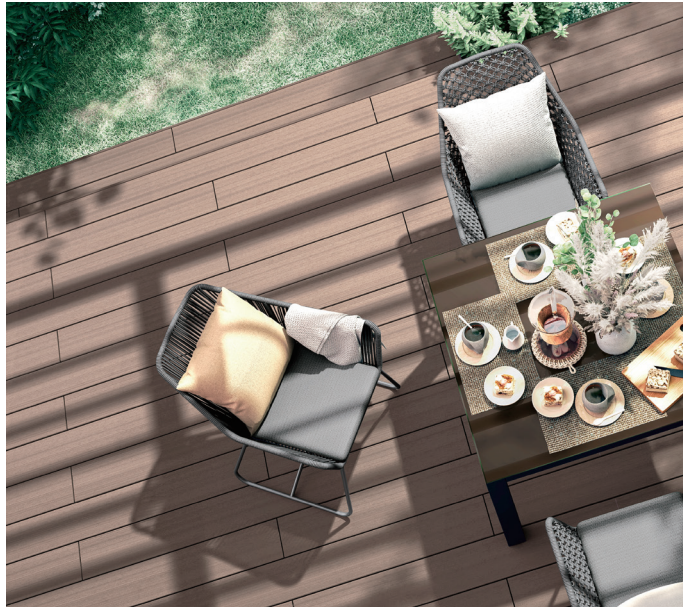

デッキDC

熱さを感じにくく、メンテナンスがラクな人工木デッキ

ウッドデッキ設置者に聞いた不満点に応えるデッキです！

人工木デッキの不満No.1
夏は熱くて使いづらい

天然木デッキの不満No.1
メンテナンスに手間がかかる

データソース：(株)LIXIL調べウッドデッキ購入者調査N=830

まるで天然木のような快適さ。

真夏を想定した表面温度を再現し、素足で乗った後の足裏温度を測定しました。デッキDCは、天然木同等の37.9°Cに抑えられている結果となりました。

6282172060001

実証試験の様子を動画で詳しくチェック！

人工木ならではのカンタンお手入れ。

天然木よりメンテナンスがラク。腐食やシロアリの心配もなく、干割れやささくれありません。雨染みも目立ちにくくなっています。

テラスSC

開放感と、家族が集えるリビングの快適さを併せ持つ“軒”のようなリビングテラス空間